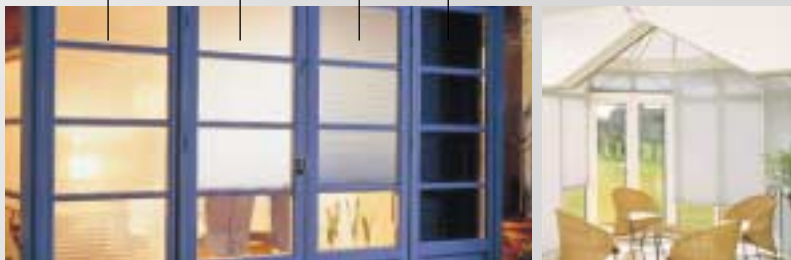

En stilfull vindusdekorasjon for alle vinduer

Luxaflex® Duette® og Plissé har stor variasjon i materialer og farger, og de uendelige kombinasjonsmulighetene, gjør at du lett kan skape din egen stil og atmosfære i hjemmet ditt. Det er nemlig mulig å kombinere flere tekstiler i ett produkt. Slik kan du for eksempel bruke en formørkende tekstil sammen med en transparent tekstil.

Luxaflex® Duette® og Plissé er ikke bare pene, men også praktiske. Den elektriske betjeningen er en god løsning for vanskelig tilgjengelige vinduer. Det unike med Plissé er at den kan betjenes nedenifra og opp (og omvendt). Disse produktene er meget godt egnet for glassverandaer, takvinduer og andre vinduer med spesiell form.

Transparent   Halv-
transparent   Halv-
mørklegging   Mørklegging